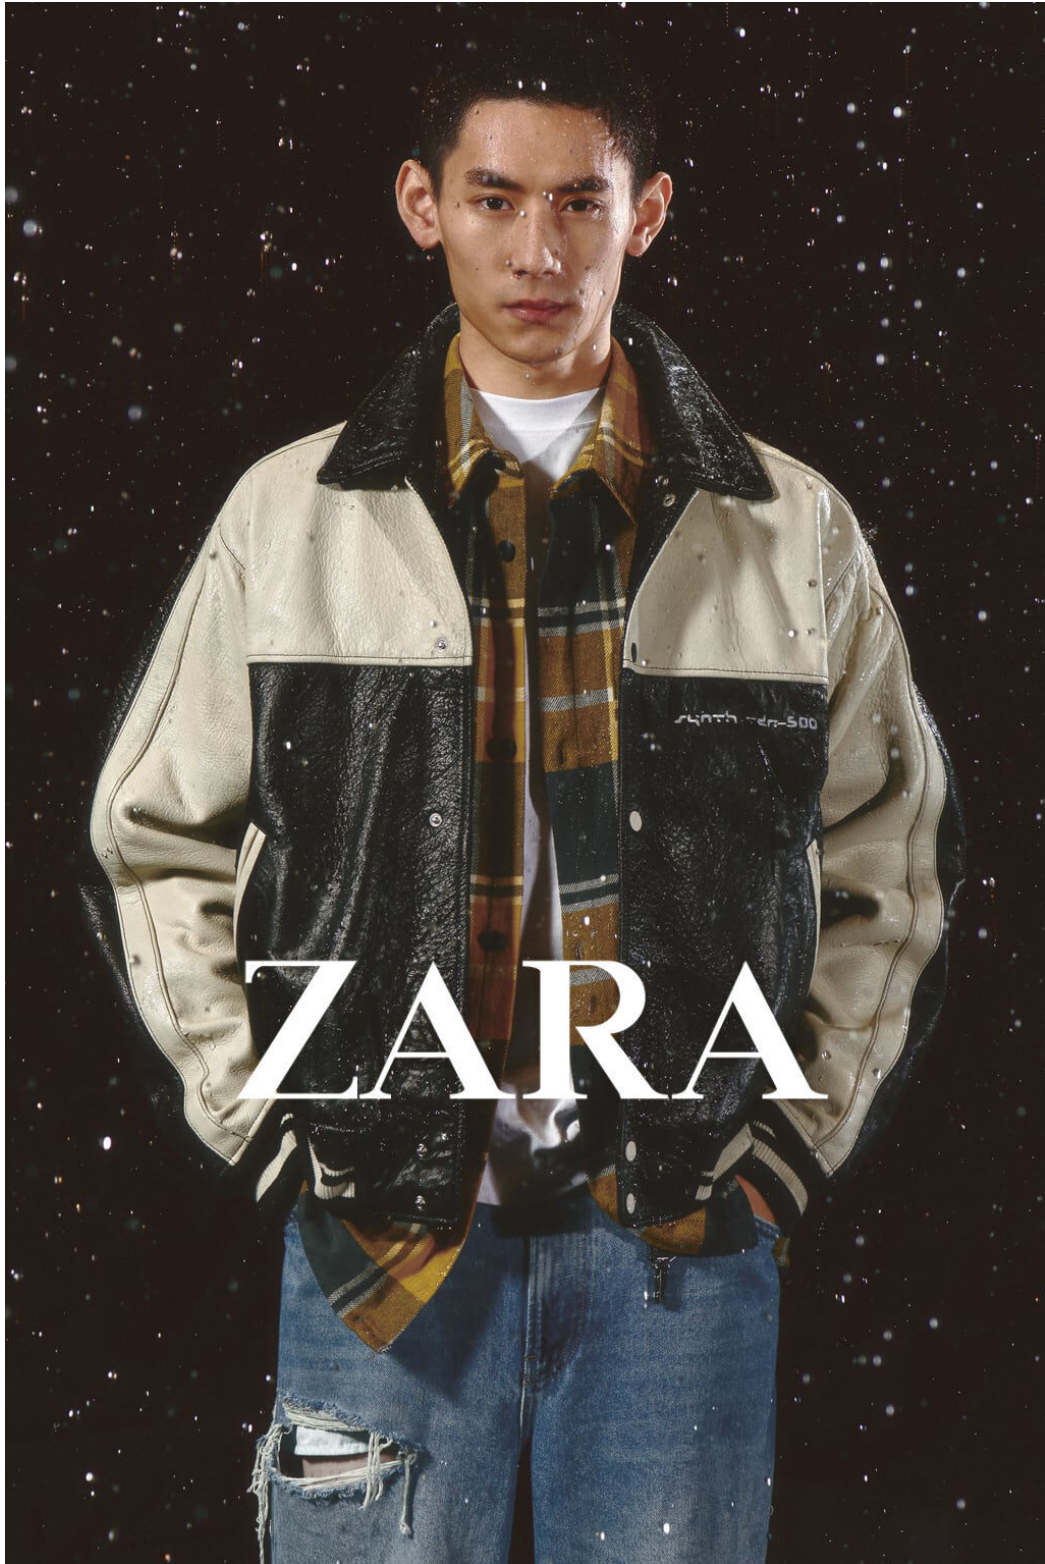

JIE ZHENG

height 186 cm · bust 90 cm · waist 73 cm · hips 90 cm · suit 48
shoes size 43 · hair black · eyes brown