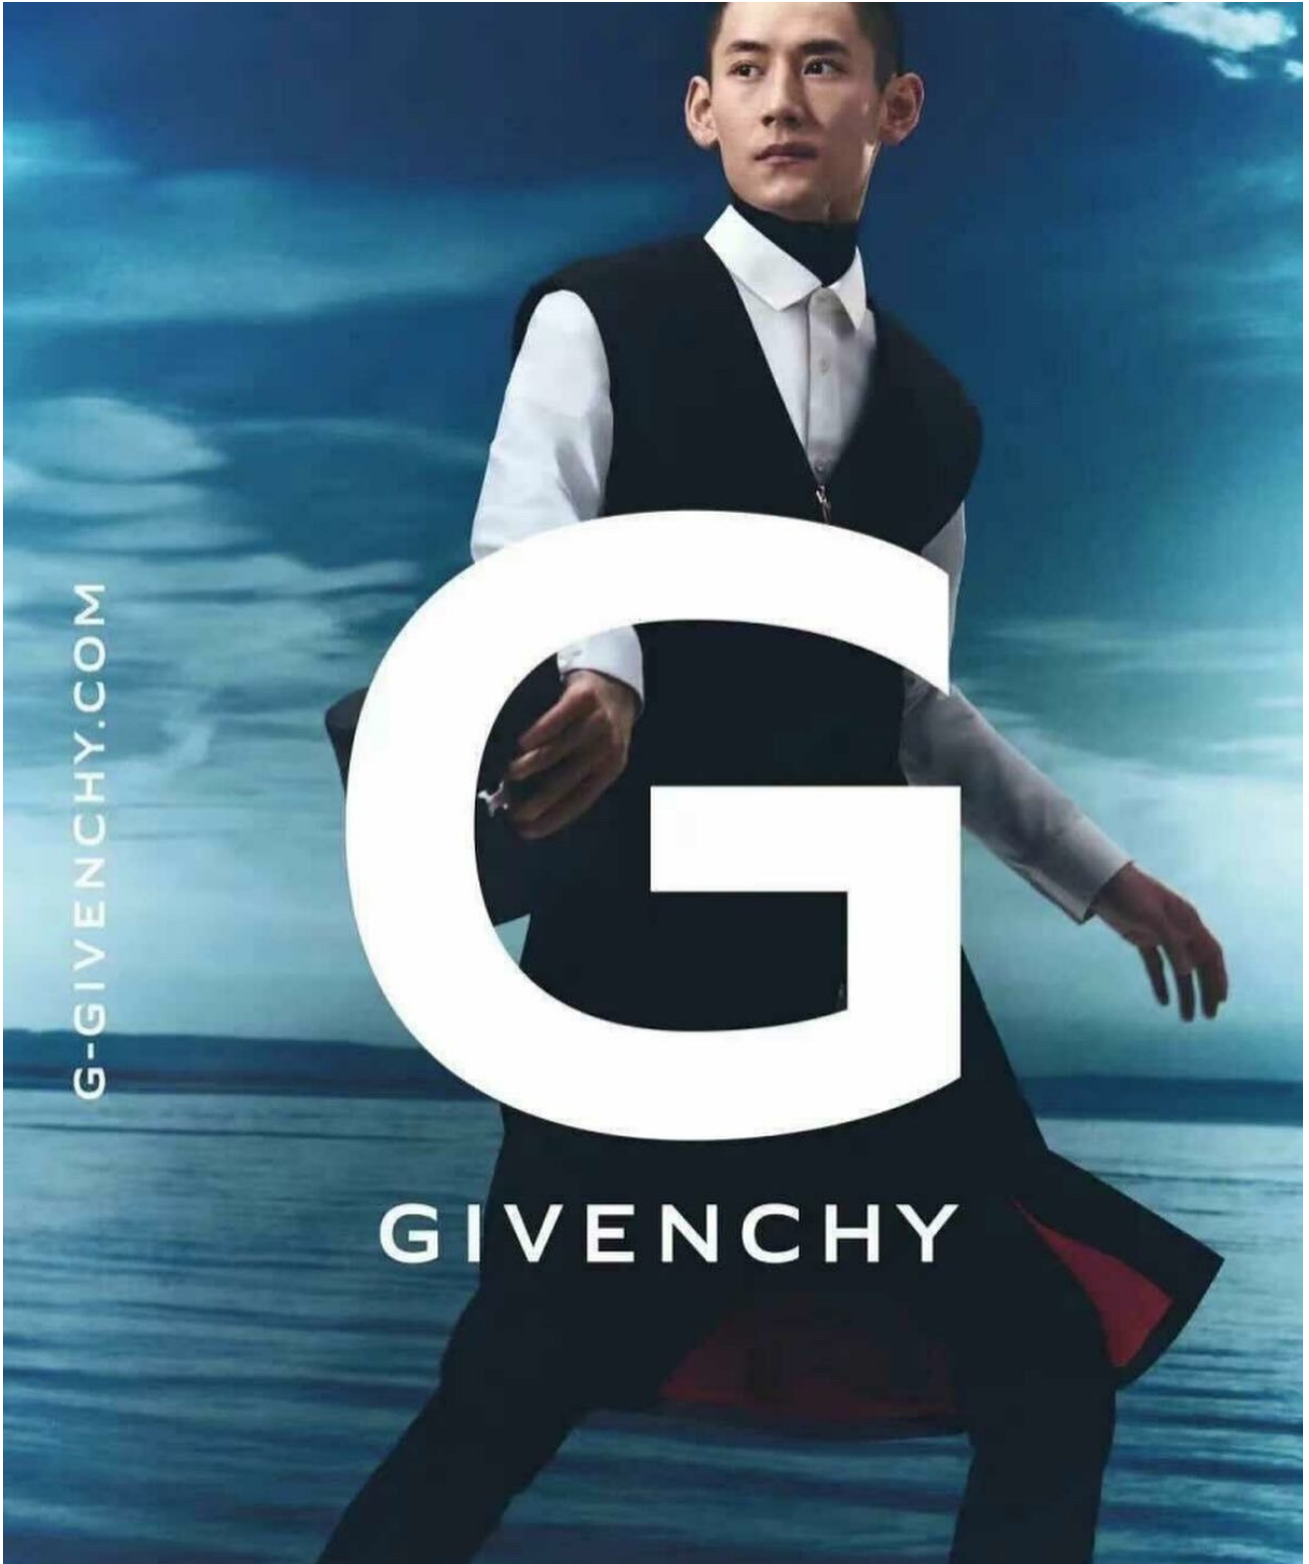

JIE ZHENG

height 186 cm · bust 90 cm · waist 73 cm · hips 90 cm · suit 48
shoes size 43 · hair black · eyes brown