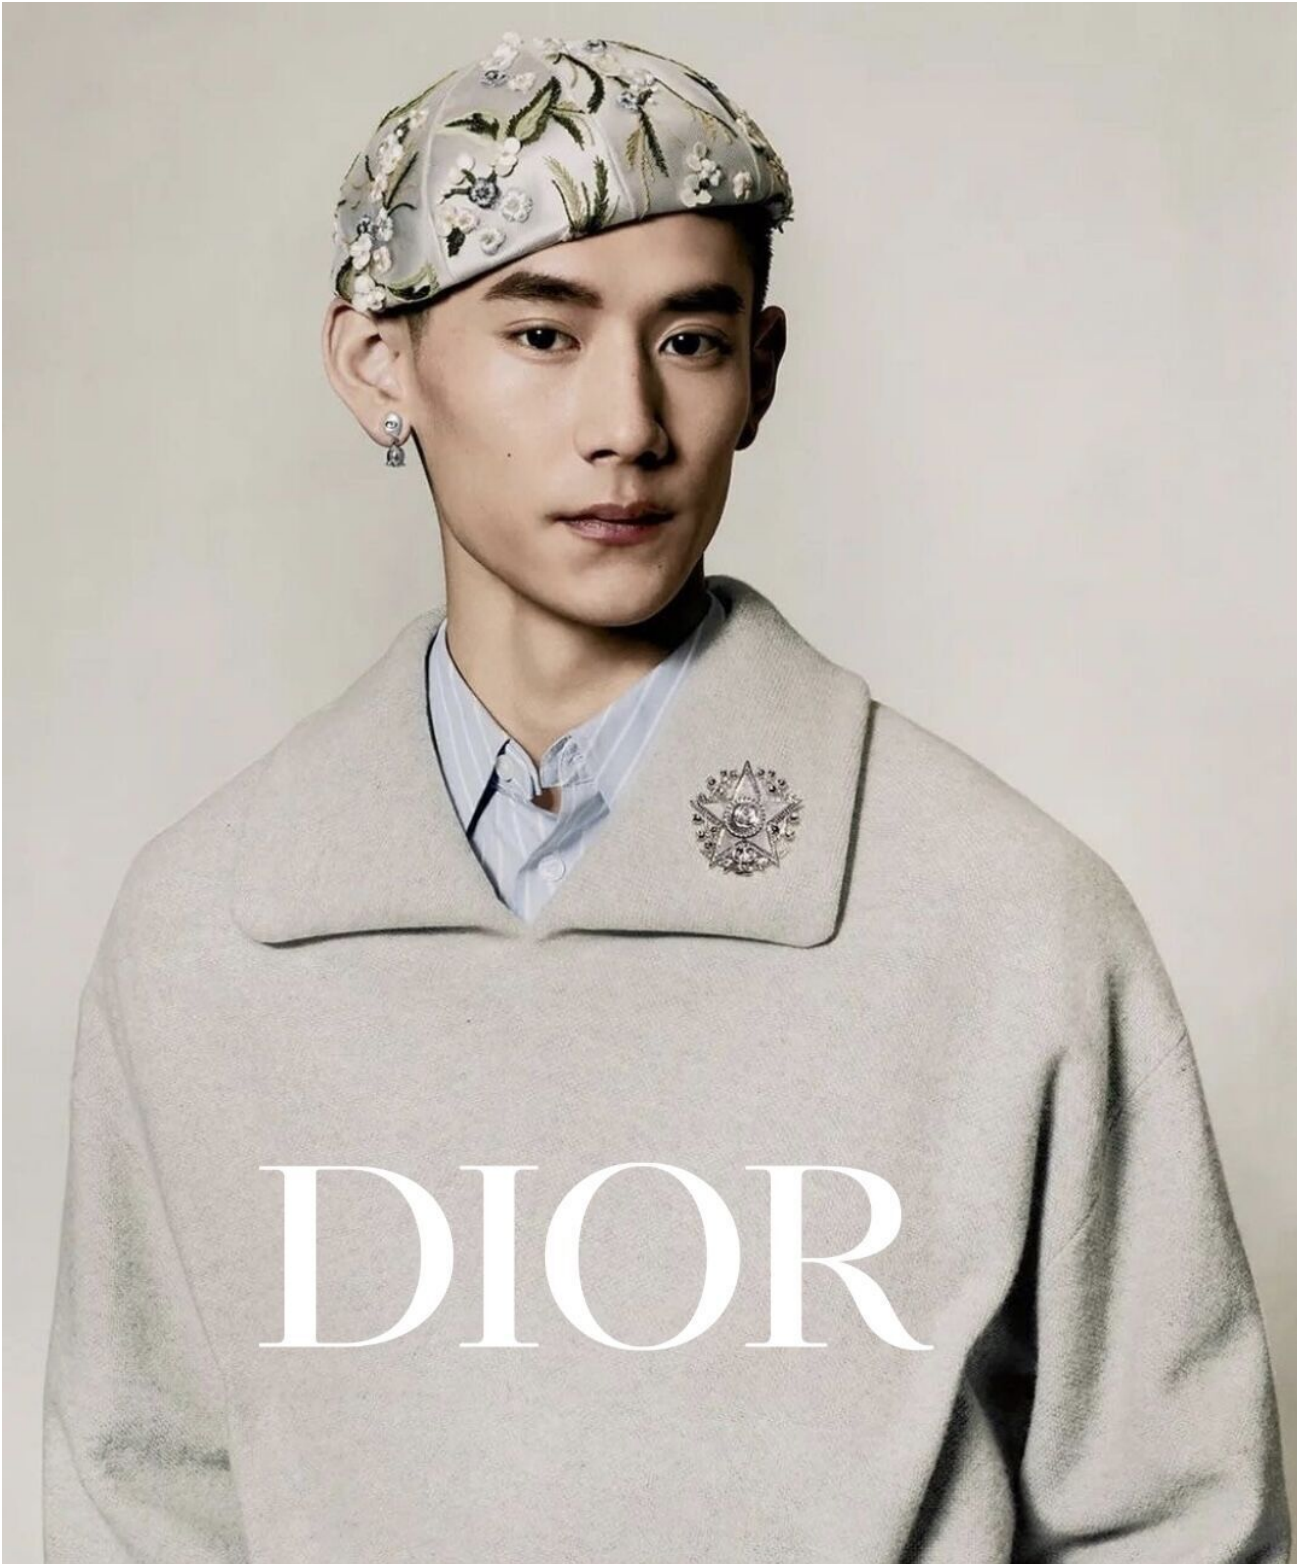

JIE ZHENG

height 186 cm · bust 90 cm · waist 73 cm · hips 90 cm · suit 48
shoes size 43 · hair black · eyes brown

JIE ZHENG

height 186 cm · bust 90 cm · waist 73 cm · hips 90 cm · suit 48
shoes size 43 · hair black · eyes brown